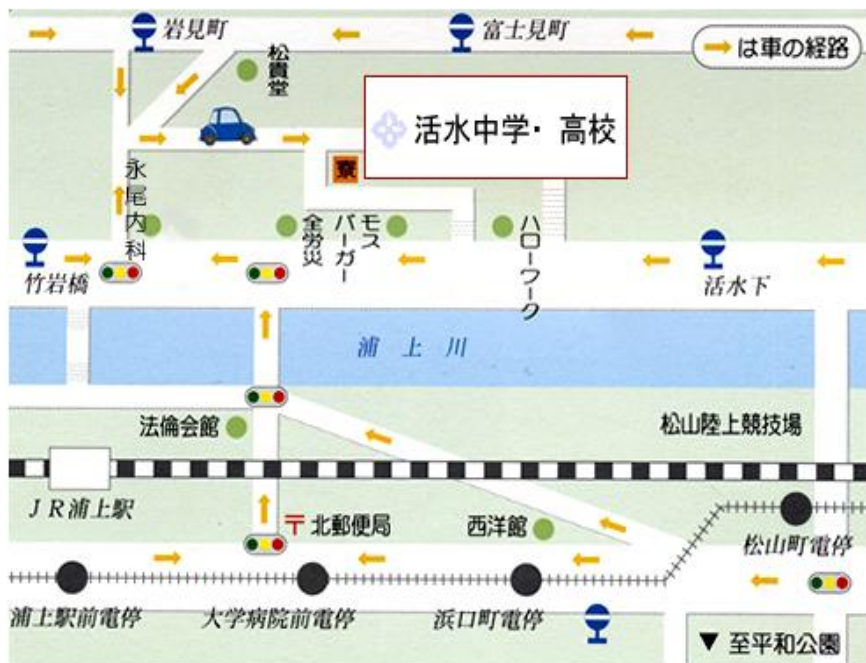

注意事項

- 1、全団体の受付時間は9：30～13：00です。
- 2、時間が早まる場合も考えられますので、出演予定時間の10分前には舞台裏の廊下に集合してください。
  なお、客席からの出演も可能です。（早めに舞台裏のスタッフにお声をかけてください）
- 3、他のチームも出来る限り聴きましょう☆
- 4、更衣場所が必要であれば、1階 第1応接室（男性）、第2応接室（女性）を利用してください。
  鍵はかかりません。
- 5、貴重品は各自で管理をお願いします。
- 6、練習場所は次の通りです。
  1：4号館3階 普通A教室   2：4号館3階 普通B教室   3：2号館4階 普通C教室
- 7、楽譜を3部、受付に提出してください。（コピー譜はできるだけさけてください。）
- 8、駐車場は当日係担当者のみ利用可（準備設営等のため）とさせていただきますので、公共の交通機関をご利用下さいませ。
- 9、校内は土足禁止なので、ご自分のマイスリッパか、上履きをお持ち下さい。
  舞台も板張りであるため、傷のつかない靴をご利用下さい。
- 10、昼食会場は、4号館1階カフェテリア(11:30～13:30)をご利用下さい。
  ゴミはお持ち帰り下さい。他の場所の飲食は厳禁です。

問合せ先：長崎県合唱連盟事務局 活水中学校高等学校内
事務局長 岩永崇史
(事務局携帯 080-1772-5032 FAX095-861-9017)